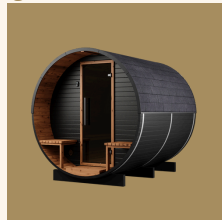

Ignite Zwart